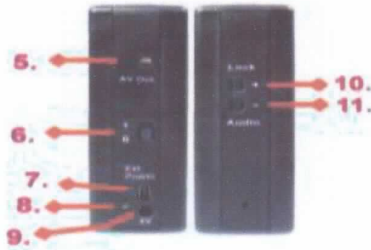

● 3개의 LED 로 3 주파수대의 상황을 확인해 줍니다.

● 타 탐지기에는 없는 secam까지 찾는 기능이 있어 독보적인 무선불법카메라 탐지 능력을 보여 줍니다. NTSC, PAL and

● SECAM 모두 탐지 가능

● 화면을 정지하고 미세조정을 할 수 있습니다.

● 출력단자로 영상을 녹화할 수 있습니다.

● AAA 크기 4개의 건전지를 사용할 수도 있고 / 충전기능도 있습니다.

● 이어폰을 통해 무음으로 탐지도 가능합니다.

● 아답터를 통해 장기간 사용도 가능합니다.

번호	상세내용
1	900-1.2GHz 안테나
2	5.8GHz 안테나
3	2.5인치 LCD
4-1	스캔밴드표시 LED
4-2	스캔/정지 표시

No.	Description
5	Earphone / AV Output
6	Power
7	External power from Power bank 5V 1.5A
8	Red - Fast charging Green - Slow charging
9	Switching power adaptor input jack
10	Lock / Unlock Fine tune +
11	Audio band / Fine tune -

**Specifications:**

<b>Dimension</b>	L 11.6 x W 7 x T 3.3 cm (including antenna: L 19 cm)
<b>Weight</b>	about 215g (not include battery)
<b>Power</b>	1. Switching power adaptor 2. AAA / UM-4 dry battery or rechargeable battery 3. Support external power bank (5V 1.5A and more)
<b>Battery life</b>	About 2 hours after full charge
<b>Detecting Frequency</b>	900 MHz – 3.0 GHz, 5.0 – 6.0 GHz
<b>Operation mode</b>	Auto – Lock – Manual fine tune
<b>Scan indication</b>	Image and frequency of scanned video signal
<b>Warning mode</b>	1. Beep and vibration 2. Silent detection through earphone
<b>Scanning band</b>	1.2 GHz - 2.4 GHz - 5.8 GHz three bands cycle scanning
<b>Detecting Distance</b>	up to 200 feet (depending on output power of source transmitter)