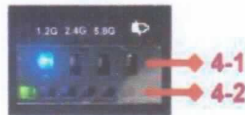

● 3개의 LED 로 3 주파수대의 상황을 확인해 줍니다.

● 타 탐지기에는 없는 secam까지 찾는 기능이 있어 독보적인 무선불법카메라 탐지 능력을 보여 줍니다. NTSC, PAL and

● SECAM 모두 탐지 가능

● 화면을 정지하고 미세조정을 할 수 있습니다.

● 출력단자로 영상을 녹화할 수 있습니다.

● AAA 크기 4개의 건전지를 사용할 수도 있고 / 충전기능도 있습니다.

● 이어폰을 통해 무음으로 탐지도 가능합니다.

● 아답터를 통해 장기간 사용도 가능합니다.

번호	상세내용
1	900-1.2GHz 안테나
2	5.8GHz 안테나
3	2.5인치 LCD
4-1	스캔밴드표시 LED
4-2	스캔/정지 표시

No.	Description
5	Earphone / AV Output
6	Power
7	External power from Power bank 5V 1.5A
8	Red - Fast charging Green - Slow charging
9	Switching power adaptor input jack
10	Lock / Unlock Fine tune +
11	Audio band / Fine tune -

**Specifications:**

<b>Dimension</b>	L 11.6 x W 7 x T 3.3 cm (including antenna: L 19 cm)
<b>Weight</b>	about 215g (not include battery)
<b>Power</b>	1. Switching power adaptor 2. AAA / UM-4 dry battery or rechargeable battery 3. Support external power bank (5V 1.5A and more)
<b>Battery life</b>	About 2 hours after full charge
<b>Detecting Frequency</b>	900 MHz – 3.0 GHz, 5.0 – 6.0 GHz
<b>Operation mode</b>	Auto – Lock – Manual fine tune
<b>Scan indication</b>	Image and frequency of scanned video signal
<b>Warning mode</b>	1. Beep and vibration 2. Silent detection through earphone
<b>Scanning band</b>	1.2 GHz - 2.4 GHz - 5.8 GHz three bands cycle scanning
<b>Detecting Distance</b>	up to 200 feet (depending on output power of source transmitter)